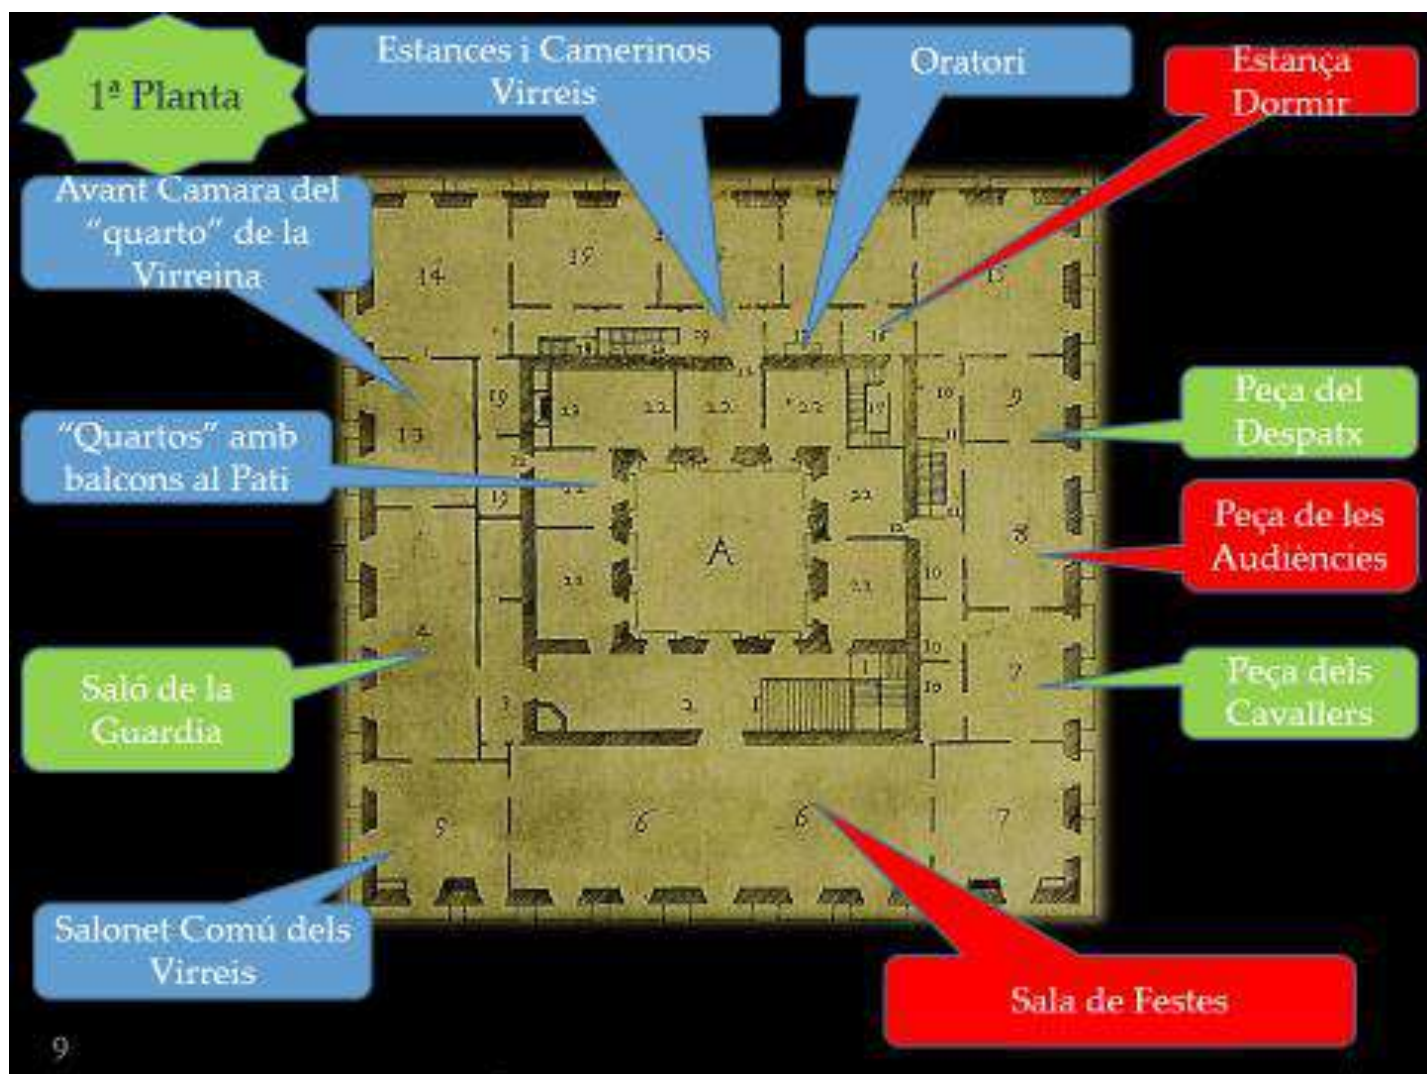

# Planta Baixa

Palau reyal, projectat per Frà Joseph de la Concepció

Consell

Amagatall per escoltar

Escala per baixar al Consell

Porta Capella de Montserrat

Porta Portal Mar

Habitacions Secretari

Pati central amb pou

Porta Pla Palau

Habitacions Contador

Escala Principal

Porta Plaça de les Olles

Oficines Publiques

# Habitacions de les Dames.

2<sup>a</sup> Planta

Escales que baixen al "quarto" de la Virreina

Xemeneia

Galeria de la Mar

"Quartos" amb balcons al Pati

Cargol que puja als terrats

Oficines